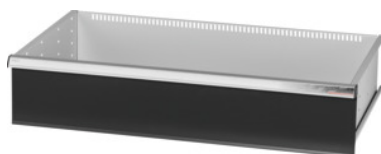

Garant GRIDLINE

Cajón para armarios de gran capacidad/para cargas pesadas con puerta corredera anchura 40G, 36×20G, Altura frontal de cajón: 200mm**Datos de pedido**

Número de pedido	942583 200
GTIN	4062406281380
Clase de artículo	9GI

Descripción**Ejecución:**

Cajones para montar en armarios de gran capacidad y para cargas pesadas GridLine dotados de **puertas correderas**.

Tiradores de aluminio con tiras de rotulación intercambiables y reescribibles. Novedoso concepto de cajones para el equipamiento óptimo con material separador.

Idóneo para:

Armarios n.º 941045 – 941077, n.º 942345 – 942367, n.º 942745 – 942767, n.º 942845 – 942867.

Lacado:

Cuerpo de cajonera gris claro RAL 7035, frontales de los cajones antracita RAL 7016, **con recubrimiento de polvo. Cuerpo de cajonera no configurable, siempre gris claro RAL 7035.**