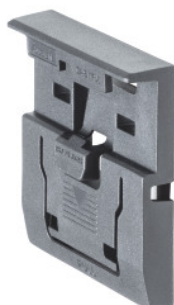

Garant EASYFIX

**Soporte Easyfix para caja para piezas pequeñas easyPick, adecuado para altura easyPick: 25mm****Datos de pedido**

Número de pedido	955815 25
GTIN	4062406338749
Clase de artículo	91F

**Descripción****Ejecución:**

Colocación sencilla sin herramientas en el panel perforado con una sola mano. Sujeción firme sin atornillamiento, de este modo se evitan arañazos en el panel perforado.

**Idóneo para:**

Caja para piezas pequeñas GARANT easyPick n.º 951210-951265.

Paredes perforadas  $\square$  9x9 mm en intervalos de 37 mm. Caja para piezas pequeñas easyPick n.º 951210 altura 25 mm, hasta profundidad máxima 6G, anchura mínima 3G.

**Suministro:**

Todas las placas base correspondientes.

**Nota:**

Para caja para piezas pequeñas GARANT easyPick más grandes a partir de 8G se pueden utilizar varios soportes unos junto a otros.

**Descripción técnica**

Serie	Easyfix
Anchura	72 mm

Altura	70 mm
Profundidad	20 mm
Tipo de producto	Soporte para caja