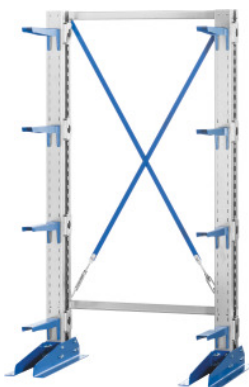

 SCHAFFER

Estantería de brazo voladizo KRM, por un lado, Profundidad 600 mm, Altura de la estantería / anchura de la estantería: 2500/1000mm

Datos de pedido

Número de pedido	991642 2500/1000
GTIN	4052941991288
Clase de artículo	95S

Descripción

Ejecución:

Estantería de brazo voladizo para la preparación de material y el almacenamiento de tubos, perfiles o materiales largos y voluminosos. Los brazos voladizos se enganchan y el ajuste se realiza sin instrumentos auxiliares. Perfiles de pie de perfiles angulares para una distribución uniforme de la carga. Se necesitan 2 elementos de unión longitudinales respectivamente para unir soportes de brazo voladizo.

Las capacidades de carga se aplican para cada lado del soporte con una distribución de altura uniforme de los brazos salientes.

Suministro:

2 soportes de brazo voladizo, 2 elementos de unión longitudinales, 1 tensor en cruz incluido material de fijación, letrero indicador de la capacidad de carga. Ver en la tabla el número de brazos salientes.

Lacado:

Soporte de brazos voladizos galvanizado, pies y brazos azul de genciana RAL 5010.

Nota:

- **Fijaciones al suelo y a la pared no incluidas en el volumen de suministro.**
- **Suministro sin montaje.**
- **Las capacidades de carga son válidas para cargas distribuidas uniformemente.**