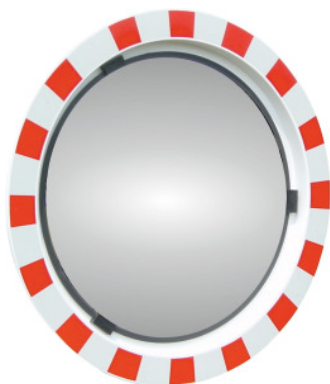

Espejo de tráfico redondo, Tipo: 80

Datos de pedido

Número de pedido	994454 80
GTIN	8720598313024
Clase de artículo	97V

Descripción

Ejecución:

Para una mejor visión en vías de tráfico con mala visibilidad y peligrosas, así como en instalaciones industriales confusas. Minimización del riesgo de accidente. De vidrio acrílico a prueba de golpes.

Para aumentar la seguridad en vías de tráfico poco claras, sin distorsión. Bastidor de poliéster a prueba de golpes con lámina 3M reflectante de color rojo-blanco.

Aplicación:

Adecuado para el uso en interiores y exteriores.

Suministro:

Incluye soporte de montaje 48-90 mm.

Ø: 80 cm

Distancia de observación: 0 - 20 m

Descripción técnica

Ø	80 cm
Distancia de observación	0 - 20 m
Tipo de producto	Espejo de seguridad