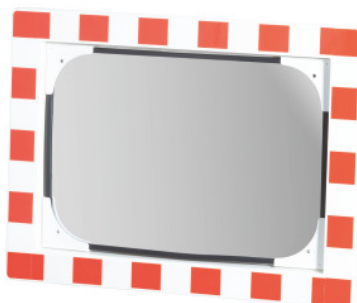

Espejo de tráfico rectangular, Tipo: 60X80

Datos de pedido

Número de pedido	994455 60X80
GTIN	8720598312652
Clase de artículo	97V

Descripción

Ejecución:

Para una mejor visión en vías de tráfico con mala visibilidad y peligrosas, así como en instalaciones industriales confusas. Minimización del riesgo de accidente. De vidrio acrílico a prueba de golpes.

Para aumentar la seguridad en vías de tráfico poco claras, sin distorsión. Bastidor de poliéster a prueba de golpes con lámina 3M reflectante de color rojo-blanco.

Aplicación:

Adecuado para el uso en interiores y exteriores.

Suministro:

Incluye soporte de montaje 48-90 mm.

Altura: 60 cm

Anchura: 80 cm

Distancia de observación: 0 - 20 m

Descripción técnica

Altura	60 cm
Anchura	80 cm
Distancia de observación	0 - 20 m

Tipo de producto