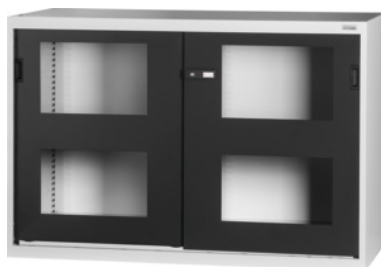

Garant GRIDLINE

Armario de gran capacidad/para cargas pesadas con Puerta corredera con ventana, Altura: 800mm**Datos de pedido**

Número de pedido	942747 800
GTIN	4062406595883
Clase de artículo	9GI

Descripción**Ejecución:**

Armario sin equipamiento en 60×28G. Cajones adecuados: 26×20G (pedir por separado). Asiento de estantes a intervalos de 25 mm. Las puertas reforzadas por la superficie interior se cierran mediante un tirador Haptoprene® de 2 componentes con cerradura de pasador cilíndrico.

Lacado:

Cuerpo gris claro RAL 7035, puertas antracita RAL 7016, **con recubrimiento de polvo.**

Nota:

Estantes y accesorios para armarios GridLine de gran capacidad y para cargas pesadas, ver n.º 942530 – 942610 y grupo 95.

Descripción técnica

Anchura en G	60
Altura útil	663 mm
Peso	107 kg
Sistema de cerradura electrónico – reequipable	sí

Armario tipo de construcción	Armario base
Profundidad en G	28
Anchura	1500 mm
Altura	800 mm
Profundidad	700 mm
ComfortClose	no
Frontales del armario	Puerta corredera con ventana
Posicionamiento mango	arriba
Ejecución	para equipamiento personalizado
Grosor material	0,9 mm
Capacidad de carga carcasa de armario interior	1600
Regulación de la altura en el intervalo	25
Cerradura de pasador cilíndrico	bombillo modular
Selección del color	RAL 9002, 7035, 7005, 7016, 6011, 5018, 5012, 5011, 5005, 3003
Tipo de producto	Armario de gran capacidad