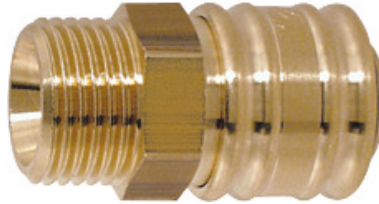

**Acoplamiento rápido con rosca exterior, Rosca exterior conexión: 1/4 pulg.****Datos de pedido**

Número de pedido	080150 1/4
GTIN	4047322229821
Clase de artículo	08A

Descripción**Ejecución:**

Con rosca exterior, latón.

Norma:

Gewinde nach ISO 228.

Descripción técnica

Rosca exterior conexión	1/4 pul
-------------------------	---------