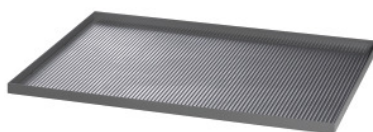

Garant GRIDLINE

**Placa de cubierta de chapa de acero con reborde contra caída por rodadura en 4 lados, Medida en G: 30X20****Datos de pedido**

Número de pedido	951972 30X20
GTIN	4062406770259
Clase de artículo	9GK

**Descripción****Ejecución:**

Placa de cubierta y bandeja portaobjetos con goma ranurada para armarios de herramientas y armarios.

Placa de cubierta de chapa de acero con reborde contra caída por rodadura en 4 lados, color negro, con goma ranurada. Altura reborde contra caída por rodadura altura 25 mm.

**Norma:**

REACH-Vorschriften werden erfüllt.

**Descripción técnica**

Profundidad en G	20
Altura reborde contra caída por rodadura	25 mm
Grosor goma ranurada	3 mm
Profundidad	500 mm
Anchura	750 mm
Anchura en G	30
Tipo de producto	Placa de cubierta