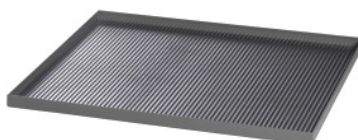

Garant GRIDLINE

Placa de cubierta de chapa de acero con reborde contra caída por rodadura en 4 lados, Medida en G: 24X24**Datos de pedido**

Número de pedido	951972 24X24
GTIN	4062406770280
Clase de artículo	9GK

Descripción**Ejecución:**

Placa de cubierta y bandeja portaobjetos con goma ranurada para armarios de herramientas y armarios.

Placa de cubierta de chapa de acero con reborde contra caída por rodadura en 4 lados, color negro, con goma ranurada. Altura reborde contra caída por rodadura altura 25 mm.

Norma:

REACH-Vorschriften werden erfüllt.

Descripción técnica

Altura reborde contra caída por rodadura	25 mm
Anchura en G	24
Profundidad	600 mm
Anchura	600 mm
Grosor goma ranurada	3 mm
Profundidad en G	24
Tipo de producto	Placa de cubierta