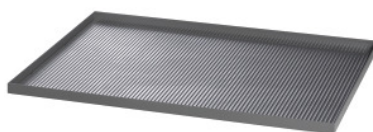

Garant GRIDLINE

**Placa de cubierta de chapa de acero con reborde contra caída por rodadura en 4 lados, Medida en G: 24X28****Datos de pedido**

|                   |               |
|-------------------|---------------|
| Número de pedido  | 951972 24X28  |
| GTIN              | 4062406773311 |
| Clase de artículo | 9GK           |

**Descripción****Ejecución:**

Placa de cubierta y bandeja portaobjetos con goma ranurada para armarios de herramientas y armarios.

Placa de cubierta de chapa de acero con reborde contra caída por rodadura en 4 lados, color negro, con goma ranurada. Altura reborde contra caída por rodadura altura 25 mm.

**Norma:**

REACH-Vorschriften werden erfüllt.

**Descripción técnica**

|  |                   |
|--|-------------------|
| Profundidad                              | 700 mm            |
| Altura reborde contra caída por rodadura | 25 mm             |
| Anchura                                  | 600 mm            |
| Profundidad en G                         | 28                |
| Anchura en G                             | 24                |
| Grosor goma ranurada                     | 3 mm              |
| Tipo de producto                         | Placa de cubierta |