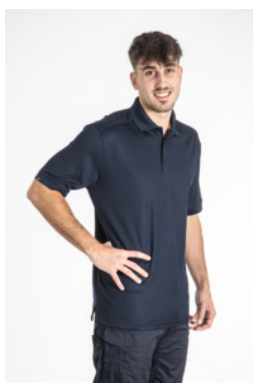

Garant**Polo regular Caballero, azul marino, Tamaño unisex: XL****Datos de pedido**

Número de pedido	090401 XL
GTIN	4067263130833
Clase de artículo	01B

Descripción**Ejecución:**

Polo funcional de material de alta calidad. El **suave interior de jersey de algodón** asegura una agradable comodidad de uso sobre la piel. El **exterior de piqué de poliéster** es especialmente transpirable, fácil de cuidar y **resistente**. La combinación de ambos lados permite **una excelente gestión de la humedad. Se arruga poco y está tratado para que no encoja.**

Regular Fit para caballero, con tira de 3 botones.

Descripción técnica

Tamaño unisex	XL
Sexo	Caballero
Composición del tejido	50% algodón
Composición del tejido	50% poliéster
Gramaje / densidad tejido del material	190 g/m ²
Ropa estándar	Oeko-Tex Standard 100