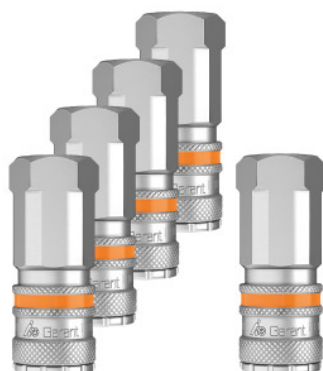

**Garant****Acoplamiento de seguridad Rosca interior, Rosca interior conexión: 3/8pul****Datos de pedido**

Número de pedido	GG0271 3/8
GTIN	4067263138181
Clase de artículo	00N

**Descripción****Ejecución:**

El acoplamiento de seguridad GARANT es un acoplamiento de alto rendimiento con una capacidad de flujo extremadamente elevada, de acero galvanizado. Nuevo manejo mejorado con una sola mano.

Caudal: 2250 L/min, presión de servicio máxima de 16 bar. Cumple con las normas ISO 4414 y EN 983.

**Característica:**

Contenido de 5 unidades

**Nota:**

Entrerroschas adecuadas en n.º 080290 – 080293.

**La serie GARANT corresponde al estándar europeo 7.6 (Ø nominal 7,6 mm, perfil europeo) y es compatible con todos los sistemas corrientes.**

**Descripción técnica**

Valor del flujo	2250 l/min
Presión de servicio máx.	16 bar

Rosca interior conexión	3/8 pul
Tipo de producto	Acoplamiento

---