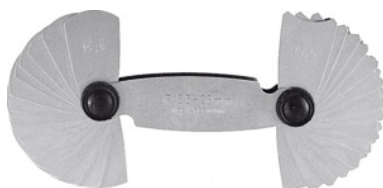

HOLEX**Plantilla de radios, acero inoxidable, para radios: 7,5-15mm****Datos de pedido**

Número de pedido	477550 7,5-15
GTIN	4045197207395
Clase de artículo	42H

Descripción**Ejecución:**

De acero; **plantillas precisas cóncavas y convexas**. Estribo plano con tornillos de apriete para sujetar laminillas (excepto tam. 0,5 – 13). Cada uno con su radio respectivo marcado.

Acero inoxidable.

Aplicación:

Para comprobación de radios interiores y exteriores.

Descripción técnica

N.º laminillas para radios interiores / exteriores respectivamente	16
para radios	7,5 - 15 mm
creciente en intervalos de 0,5 mm	7,5 - 15 mm
Material	Acero fino, INOX
Tipo de producto	Plantilla de radios