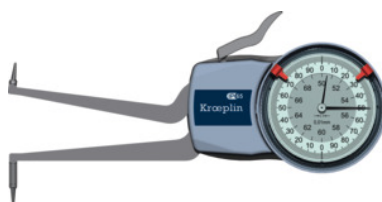

Kroepelin
Längenmesstechnik**Palpador rápido interior, Capacidad de medición: 50-70mm****Datos de pedido**

Número de pedido	438950 50-70
GTIN	2050001036902
Clase de artículo	46Q

Descripción**Ejecución:**

1 brazo palpador fijo y 1 móvil con apoyos de medición de bola MD. La inclinación del brazo palpador móvil se transmite al reloj comparador. El resultado de la medición se puede leer directamente.

Función:

IP65: Existe protección contra chorros de agua desde todas las direcciones y protección contra la penetración de polvo (estanco al polvo), así como la protección completa contra el contacto.

Descripción técnica

Profundidad de ranura máxima	8 mm
Anchura de ranura mínima	1,5 mm
Ø de esfera palpadora MD	1 mm
Lectura	0,01 mm
Longitud máx. brazo palpador L (prof. medición)	80 mm
Capacidad de medición	50 - 70 mm
Límite de error	0,03 mm
Ø reloj comparador	65 mm
Calibración	C7