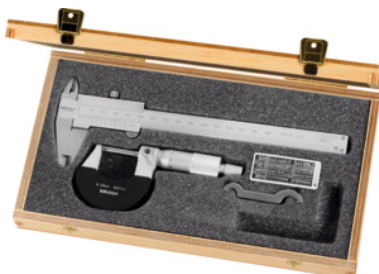

Mitutoyo

Juego de instrumentos de medición, Número de instrumentos de medición: 2

Datos de pedido

Número de pedido	419100 2
GTIN	2050001048356
Clase de artículo	46P

Descripción

Suministro:

Caja de madera incluida. 1 **pie de rey Mitutoyo** n.º 410300 tam. 150 mm. 1 **micrómetro para exteriores Mitutoyo** n.º 420500 tam. 0 – 25 mm.

Partes opcionales:

Se puede complementar con la escuadra de precisión n.º 450010 tam. 75 × 50 mm.

Descripción técnica

Número de instrumentos de medición	2
Técnica de medición	analógico
Calibración	S1
Tipo de producto	Juego de instrumentos de medición

Servicios

CalibraciónJuego de instrumentos de medición Contenido del juego 2	020400 2
--	----------

Accesorios

Estuche madera para juego de instr. de medición Número de escotaduras 3	419200 3
Escuadra biselada de precisión templada, modelo planoinoxidable, precisión 00 Longitud de los lados 75X50 mm	450010 75X50
Micrómetro de exteriores Capacidad de medición 0-25 mm	420500 0-25
Pies de rey Capacidad de medición 150 mm	410300 150