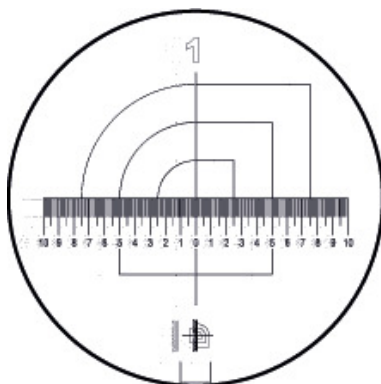

## Escala de medición Duo, Tipo: 1

### Descripción

#### Ejecución:

Escala de cromado duro en el lado inferior para evitar paralajes. **“Dos escalas en una”**: macroescala (Ø 25mm) y microescala (Ø 2,5mm). Macroescala para lectura con ampliación 8x y 10x (n.º 490400; 490410).

### Descripción técnica

Graduación de la escala de medición micro	0,01 mm
Graduación de la escala de medición macro	0,1 mm
Tipo de producto	Escala graduada