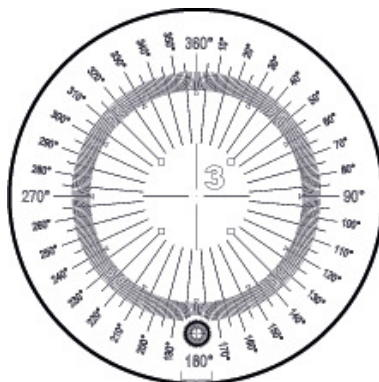

## Escala de medición Duo, Tipo: 3

### Datos de pedido

Número de pedido	490440 3
GTIN	4051478094707
Clase de artículo	49A

### Descripción

#### Ejecución:

Escala de cromado duro en el lado inferior para evitar paralajes. **“Dos escalas en una”:** macroescala (Ø 25mm) y microescala (Ø 2,5mm). Macroescala para lectura con ampliación 8x y 10x (n.º 490400; 490410).