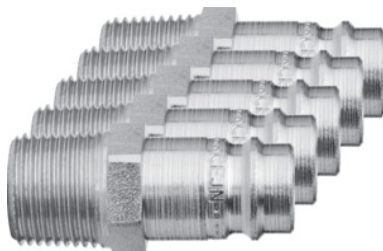

## Entrerroscas con rosca exterior Juego de 5 piezas, Rosca exterior conexión: 1/2 pul

### Datos de pedido

Número de pedido	080330 1/2
GTIN	7391390327307
Clase de artículo	08A

#### Ejecución:

Boquilla de acero industrial de acero templado, galvanizado, estándar europeo 10.4.

### Descripción técnica

Rosca exterior conexión	1/2 pul
Tipo de producto	Boquilla