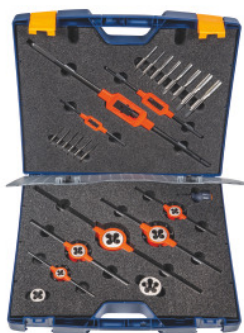

Garant**Juego de herramientas para roscar UNC en maletín de plástico, Para rosca gruesa unificada UNC: UNC1/4-3/4****Datos de pedido**

Número de pedido	145955 UNC1/4-3/4
GTIN	4045197878571
Clase de artículo	11K

Descripción**Ejecución:**

Maletín de plástico estable con asa para el transporte y 2 cierres. Cada herramienta está alojada en su propio soporte, de manera que queda protegida en un relleno de espuma y lista para el uso inmediato gracias a su clara disposición. Ver descripción detallada de las herramientas en cada producto individual.

Aplicación:

Para **rosca gruesa unificada UNC** ASME-B1.1.

Contenido:

1 macho de roscado manual del n.º 130700: Tam. 1/4; 5/16; 3/8; 7/16; 1/2; 5/8; 3/4

1 terraja del n.º 142520: Tam. 1/4; 5/16; 3/8; 7/16; 1/2; 5/8; 3/4