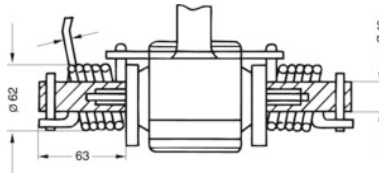

PiedInghese

Muelle de seguridad de palanca, Modelo: LINKS**Datos de pedido**

Número de pedido	769937 LINKS
GTIN	2050001933560
Clase de artículo	76L

Descripción**Idóneo para:**

Cizalla para chapa n.º 895200 tam. 5/400 (hasta el catálogo 37).

Descripción técnica

Ejecución	IZQUIERDA
Tipo de producto	Resorte