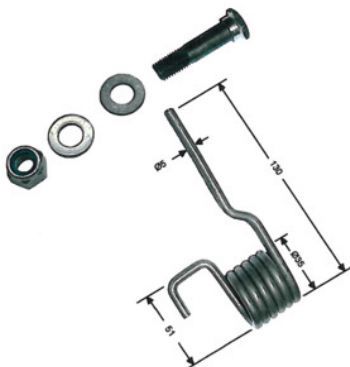

Pending

**Muelle de seguridad de palanca, Adecuada para el modelo: 1BR6/3****Datos de pedido**

Número de pedido	769933 1BR6/3
GTIN	2050001931696
Clase de artículo	76L

**Descripción****Idóneo para:**

Cizalla para chapa n.º 769930 versión actual. A partir de año de fabricación 07 / 2007.

**Descripción técnica**

Adecuada para el modelo	1BR6/3
Tipo de producto	Resorte