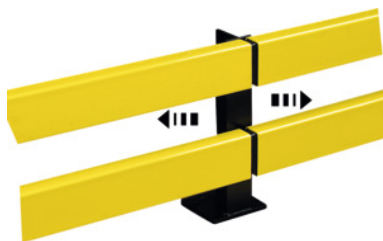

Soportes, Tipo: 2

Datos de pedido

Número de pedido	994275 2
GTIN	4260214934324
Clase de artículo	99T

Descripción

Ejecución:

Sistema de tornillos encajables cómodo para el montaje de acero perfilado de 3 mm. Gracias a su construcción encajable y variedad de selección de diferentes longitudes, el sistema permite obtener una gran variedad.

Las barras de protección contra colisiones se introducen en los alojamientos de los soportes, dependiendo del asiento, hay un intervalo longitudinal/**de ajuste de 75 mm.**

De acero perfilado en T 50x50 mm. Soporte central para prolongar y unir barras de protección contra colisiones.

Suministro:

Incluye tacos de anclaje para el montaje en el suelo.

Lacado:

Negro intenso RAL 9005 **con recubrimiento de polvo.**

Descripción técnica

Altura	400 mm
Peso	5 kg
Tipo de producto	Protección contra colisiones