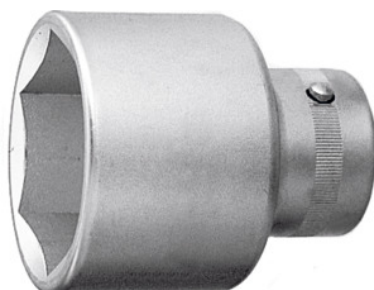

**Vaso de seis caras, 1 pulgada, Ancho de llave: 70mm****Datos de pedido**

Número de pedido	647150 70
GTIN	4045197561183
Clase de artículo	62A

Descripción**Ejecución:**

De acero forjado de alta calidad, interior avellanado para un ajuste rápido de las cabezas de tornillo. Anchos de llave con tolerancia estricta. Cuadrado hembra según DIN 3120-D 25 con taladro y botón de bloqueo.

Norma:

DIN 3124

Material:

Acero al cromovanadio, cromado.

Descripción técnica

Ancho de llave	70 mm
Longitud	93 mm
Ø lado de salida	94 mm
Cuadrado de accionamiento	1 pul
Perfil de salida	Llave de vaso de 6 caras
Tipo de producto	Vaso