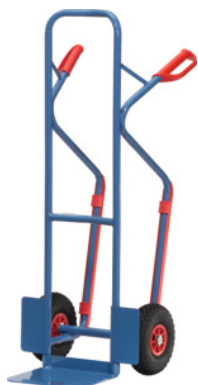

fetra[®]
....**Carretilla transportadora, Tipo: 1330L****Datos de pedido**

Número de pedido	919900 1330L
GTIN	4017976013305
Clase de artículo	96F

Descripción**Ejecución:**

Bastidor tubular soldado, **manijas de seguridad** de plástico. De tubo de acero con pala de chapa acero. Neumáticos en llanta de plástico con cubo provisto de rodamiento de rodillos.

Lacado:

Azul brillante RAL 5007 **con recubrimiento de polvo.**

Descripción técnica

Superficie de la pala longitud	250 mm
Tipo	1330L
Superficie de la pala anchura	320 mm
Peso	15 kg
Anchura	580 mm
Capacidad de carga	300 kg
Ø rueda	260 mm

Material rueda	Neumáticos
Altura	1300 mm
Tipo de producto	Carretilla transportadora