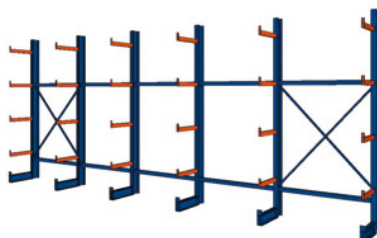

Estantería de brazo voladizo, por un lado, Profundidad 500 mm, Ancho de estantería: 6250mm

Datos de pedido

Número de pedido	991712 6250
GTIN	2050001760500
Clase de artículo	960

Descripción

Ejecución:

Soportes perfiles IPE IPE 120 laminados en caliente. Brazos voladizos perfil IPE atornillado. Seguro contra caída por rodadura, soldado. Brazos voladizos para seguro contra caída por rodadura encajable a petición.

Descripción:

Medidas de construcción:

Número de módulos x distancia entre centros de soportes + 1 ancho de soporte (64 mm). Profundidad total = profundidad nominal + 120 mm para soportes o pie de soporte (aplicable para estanterías de un lado y por los dos lados).

Nota:

- **Otras medidas suministrables de forma estándar: Alturas 2000 / 3000 / 3500 mm. Profundidad 750 mm. Anchos 750 / 1000 mm.**
- **Estanterías con brazos salientes con dimensiones y resistencias diferentes a petición.**
- **Se suministra sin montar para disminuir los gastos de transporte. Suministro sin montaje.**

Descripción técnica

Medida eje = anchura de compartimento	1250 mm
Número de soportes de estantería	6
Número de módulos de estantería	5
Medida construcción	6314 mm
Número de niveles	5
Ancho de estantería	6250 mm
Número de brazos salientes por un lado	24
Altura de la estantería	2500 mm
Brazo saliente, capacidad de carga	400 kg
Estantería con brazos salientes, altura	2500 mm
Regulación de la altura en el intervalo	100 mm
Ejecución de montaje	Brazos voladizos atornillados
Brazo saliente, profundidad	400-600 mm
Selección del color	RAL 5010, 2004
Atributo del nombre de producto	Profundidad 500 mm
Profundidad de un lado	500 mm
Capacidad de carga por brazo soporte	400 kg
Capacidad de carga por soporte incluido piso base	2000 kg
Tipo de producto	Estantería de brazo voladizo