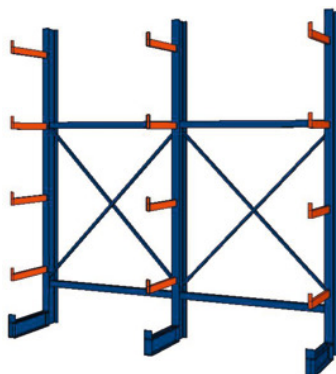

Estantería de brazo voladizo, por un lado, Profundidad 400 mm, Ancho de estantería: 2500mm

Datos de pedido

Número de pedido	991711 2500
GTIN	2050001760425
Clase de artículo	960

Descripción

Ejecución:

Soportes perfiles IPE IPE 120 laminados en caliente. Brazos voladizos perfil IPE atornillado. Seguro contra caída por rodadura, soldado. Brazos voladizos para seguro contra caída por rodadura encajable a petición.

Descripción:

Medidas de construcción:

Número de módulos x distancia entre centros de soportes + 1 ancho de soporte (64 mm). Profundidad total = profundidad nominal + 120 mm para soportes o pie de soporte (aplicable para estanterías de un lado y por los dos lados).

Nota:

- **Otras medidas suministrables de forma estándar: Alturas 2000 / 3000 / 3500 mm. Profundidad 750 mm. Anchos 750 / 1000 mm.**
- **Estanterías con brazos salientes con dimensiones y resistencias diferentes a petición.**

- Se suministra sin montar para disminuir los gastos de transporte. Suministro sin montaje.

Descripción técnica

Ancho de estantería	2500 mm
Altura de la estantería	2500 mm
Número de niveles	5
Número de brazos salientes por un lado	12
Número de módulos de estantería	2
Medida construcción	2564 mm
Número de soportes de estantería	3
Medida eje = anchura de compartimento	1250 mm
Brazo saliente, capacidad de carga	400 kg
Estantería con brazos salientes, altura	2500 mm
Regulación de la altura en el intervalo	100 mm
Ejecución de montaje	Brazos voladizos atornillados
Brazo saliente, profundidad	400-600 mm
Selección del color	RAL 5010, 2004
Atributo del nombre de producto	Profundidad 400 mm
Profundidad de un lado	400 mm
Capacidad de carga por brazo soporte	400 kg
Capacidad de carga por soporte incluido piso base	2000 kg
Tipo de producto	Estantería de brazo voladizo