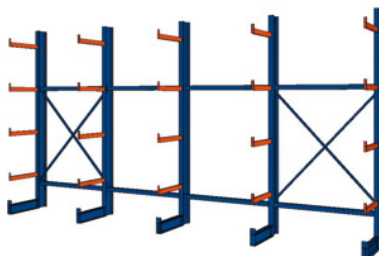

Estantería de brazo voladizo, por un lado, Profundidad 600 mm, Ancho de estantería: 5000mm

Datos de pedido

Número de pedido	991713 5000
GTIN	2050001760548
Clase de artículo	960

Descripción

Ejecución:

Soportes perfiles IPE IPE 120 laminados en caliente. Brazos voladizos perfil IPE atornillado. Seguro contra caída por rodadura, soldado. Brazos voladizos para seguro contra caída por rodadura encajable a petición.

Descripción:

Medidas de construcción:

Número de módulos x distancia entre centros de soportes + 1 ancho de soporte (64 mm). Profundidad total = profundidad nominal + 120 mm para soportes o pie de soporte (aplicable para estanterías de un lado y por los dos lados).

Nota:

- **Otras medidas suministrables de forma estándar: Alturas 2000 / 3000 / 3500 mm. Profundidad 750 mm. Anchos 750 / 1000 mm.**
- **Estanterías con brazos salientes con dimensiones y resistencias diferentes a petición.**
- **Se suministra sin montar para disminuir los gastos de transporte. Suministro sin montaje.**

Descripción técnica

Número de niveles	5
Medida eje = anchura de compartimento	1250 mm
Ancho de estantería	5000 mm
Altura de la estantería	2500 mm
Número de módulos de estantería	4
Medida construcción	5064 mm
Número de brazos salientes por un lado	20
Número de soportes de estantería	5
Brazo saliente, capacidad de carga	400 kg
Estantería con brazos salientes, altura	2500 mm
Regulación de la altura en el intervalo	100 mm
Ejecución de montaje	Brazos voladizos atornillados
Brazo saliente, profundidad	400-600 mm
Selección del color	RAL 5010, 2004
Atributo del nombre de producto	Profundidad 600 mm
Profundidad de un lado	600 mm
Capacidad de carga por brazo soporte	400 kg
Capacidad de carga por soporte incluido piso base	2000 kg
Tipo de producto	Estantería de brazo voladizo