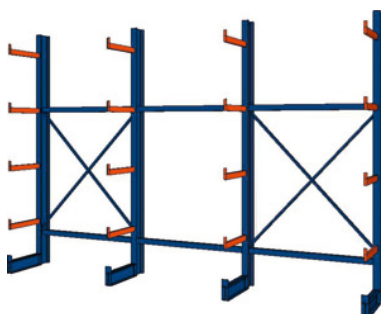

Estantería de brazo voladizo, por un lado, Profundidad 400 mm, Ancho de estantería: 3750mm

Datos de pedido

Número de pedido	991711 3750
GTIN	2050001760432
Clase de artículo	960

Descripción

Ejecución:

Soportes perfiles IPE IPE 120 laminados en caliente. Brazos voladizos perfil IPE atornillado. Seguro contra caída por rodadura, soldado. Brazos voladizos para seguro contra caída por rodadura encajable a petición.

Descripción:

Medidas de construcción:

Número de módulos x distancia entre centros de soportes + 1 ancho de soporte (64 mm). Profundidad total = profundidad nominal + 120 mm para soportes o pie de soporte (aplicable para estanterías de un lado y por los dos lados).

Nota:

- **Otras medidas suministrables de forma estándar: Alturas 2000 / 3000 / 3500 mm. Profundidad 750 mm. Anchos 750 / 1000 mm.**
- **Estanterías con brazos salientes con dimensiones y resistencias diferentes a petición.**
- **Se suministra sin montar para disminuir los gastos de transporte. Suministro sin montaje.**

Descripción técnica

Número de niveles	5
Ancho de estantería	3750 mm
Número de módulos de estantería	3
Altura de la estantería	2500 mm
Número de brazos salientes por un lado	16
Medida construcción	3814 mm
Medida eje = anchura de compartimento	1250 mm
Número de soportes de estantería	4
Brazo saliente, capacidad de carga	400 kg
Estantería con brazos salientes, altura	2500 mm
Regulación de la altura en el intervalo	100 mm
Ejecución de montaje	Brazos voladizos atornillados
Brazo saliente, profundidad	400-600 mm
Selección del color	RAL 5010, 2004
Atributo del nombre de producto	Profundidad 400 mm
Profundidad de un lado	400 mm
Capacidad de carga por brazo soporte	400 kg
Capacidad de carga por soporte incluido piso base	2000 kg
Tipo de producto	Estantería de brazo voladizo