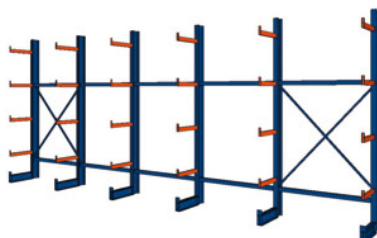

Estantería de brazo voladizo, por un lado, Profundidad 400 mm, Ancho de estantería: 6250mm

Datos de pedido

Número de pedido	991711 6250
GTIN	2050001760456
Clase de artículo	960

Descripción

Ejecución:

Soportes perfiles IPE IPE 120 laminados en caliente. Brazos voladizos perfil IPE atornillado. Seguro contra caída por rodadura, soldado. Brazos voladizos para seguro contra caída por rodadura encajable a petición.

Descripción:

Medidas de construcción:

Número de módulos x distancia entre centros de soportes + 1 ancho de soporte (64 mm). Profundidad total = profundidad nominal + 120 mm para soportes o pie de soporte (aplicable para estanterías de un lado y por los dos lados).

Nota:

- **Otras medidas suministrables de forma estándar: Alturas 2000 / 3000 / 3500 mm. Profundidad 750 mm. Anchos 750 / 1000 mm.**
- **Estanterías con brazos salientes con dimensiones y resistencias diferentes a petición.**
- **Se suministra sin montar para disminuir los gastos de transporte. Suministro sin montaje.**

Descripción técnica

Número de brazos salientes por un lado	24
Número de soportes de estantería	6
Medida eje = anchura de compartimento	1250 mm
Número de niveles	5
Ancho de estantería	6250 mm
Medida construcción	6314 mm
Altura de la estantería	2500 mm
Número de módulos de estantería	5
Brazo saliente, capacidad de carga	400 kg
Estantería con brazos salientes, altura	2500 mm
Regulación de la altura en el intervalo	100 mm
Ejecución de montaje	Brazos voladizos atornillados
Brazo saliente, profundidad	400-600 mm
Selección del color	RAL 5010, 2004
Atributo del nombre de producto	Profundidad 400 mm
Profundidad de un lado	400 mm
Capacidad de carga por brazo soporte	400 kg
Capacidad de carga por soporte incluido piso base	2000 kg
Tipo de producto	Estantería de brazo voladizo