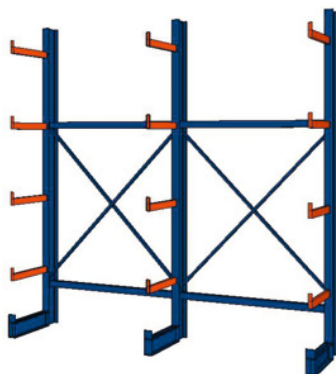

Estantería de brazo voladizo, por un lado, Profundidad 500 mm, Ancho de estantería: 2500mm

Datos de pedido

Número de pedido	991712 2500
GTIN	2050001760470
Clase de artículo	960

Descripción

Ejecución:

Soportes perfiles IPE IPE 120 laminados en caliente. Brazos voladizos perfil IPE atornillado. Seguro contra caída por rodadura, soldado. Brazos voladizos para seguro contra caída por rodadura encajable a petición.

Descripción:

Medidas de construcción:

Número de módulos x distancia entre centros de soportes + 1 ancho de soporte (64 mm). Profundidad total = profundidad nominal + 120 mm para soportes o pie de soporte (aplicable para estanterías de un lado y por los dos lados).

Nota:

- **Otras medidas suministrables de forma estándar: Alturas 2000 / 3000 / 3500 mm. Profundidad 750 mm. Anchos 750 / 1000 mm.**
- **Estanterías con brazos salientes con dimensiones y resistencias diferentes a petición.**

- Se suministra sin montar para disminuir los gastos de transporte. Suministro sin montaje.

Descripción técnica

Medida eje = anchura de compartimento	1250 mm
Ancho de estantería	2500 mm
Medida construcción	2564 mm
Número de módulos de estantería	2
Número de niveles	5
Altura de la estantería	2500 mm
Número de soportes de estantería	3
Número de brazos salientes por un lado	12
Brazo saliente, capacidad de carga	400 kg
Estantería con brazos salientes, altura	2500 mm
Regulación de la altura en el intervalo	100 mm
Ejecución de montaje	Brazos voladizos atornillados
Brazo saliente, profundidad	400-600 mm
Selección del color	RAL 5010, 2004
Atributo del nombre de producto	Profundidad 500 mm
Profundidad de un lado	500 mm
Capacidad de carga por brazo soporte	400 kg
Capacidad de carga por soporte incluido piso base	2000 kg
Tipo de producto	Estantería de brazo voladizo