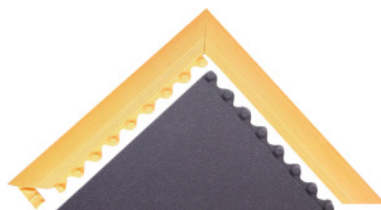

Regleta de canto, amarillo, Tipo: 1

Datos de pedido

Número de pedido	964577 1
GTIN	662641742192
Clase de artículo	96C

Descripción

Ejecución:

Regleta de canto de 91 cm, encajable en las baldosas.
Color amarillo o negro. Regleta de canto **con** botones de fijación.

Idóneo para:

Estera para puestos de trabajo n.º 964565, 964566 y 964567.

Descripción técnica

Longitud	91 cm
Tipo	1
Botones de fijación	con botones de fijación
adecuado para	Estera 91x91 cm
Quality Dress	MD Ramp System™ Nitrile Male Yellow
Confort en posición vertical	Antifatiga
Confort en posición vertical	Antideslizante
Confort en posición vertical	Aislamiento (temperatura)
Protección contra golpes	Suelo
Atributo del nombre de producto	amarillo
Color	amarillo