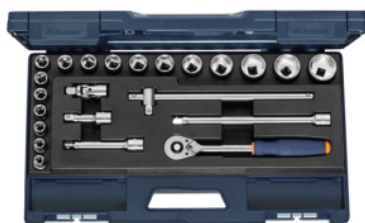

**Garant****Surtido de llaves de vaso 1/2 pulgada, cuadrado 23 piezas, Tipo: 6****Datos de pedido**

Número de pedido	637812 6
GTIN	4062406061333
Clase de artículo	61A

**Descripción****Ejecución:**

**Piezas de accionamiento / de unión** según **DIN 3122 / 3123**; **insertos para llaves de vaso** según **DIN 3124**. Cuadrados macho / hembra según **DIN 3120**.

Todas las herramientas se encuentran seguras y listas para el uso en todo momento en un **inserto de espuma PUR** resistente al desgaste, con una forma especial. Con insertos para llaves de vaso de 6 caras n.º 642229.

**Aplicación:**

Para tornillos con hexágono exterior/tuercas con rosca M6 – M22.

**Material:**

Acero al cromo vanadio, cromado.

**Suministro:**

Insertos para llaves de vaso: 17 uds. tam. 10; 11; 12; 13; 14; 15; 16; 17; 18; 19; 21; 22; 24; 27; 30; 32; 34 mm

**Descripción técnica**

Cuadrado de accionamiento	1/2 pul
Número de piezas	23
Perfil de salida	Vaso de 6 caras
Intervalo de ancho de llave de vaso hexagonal	10-34 mm
Embalaje	Caja de plástico ABS
Longitud	510 mm
Anchura	294 mm
Altura	61 mm
Grado de llenado de un cajón en G	8x20
Tipo de producto	Llave de vaso