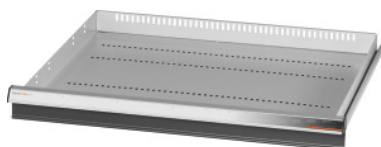

Garant GRIDLINE

Cajón para armarios de gran capacidad/para cargas pesadas con puertas batientes anchura 30G, 26×24G, Altura frontal de cajón: 75mm**Datos de pedido**

Número de pedido	942570 75
GTIN	4062406067731
Clase de artículo	9GI

Descripción**Ejecución:**

Cajones para montar en armarios de gran capacidad y para cargas pesadas GridLine dotados de **puertas batientes**.

Tiradores de aluminio con tiras de rotulación intercambiables y reescribibles. Novedoso concepto de cajones para el equipamiento óptimo con material separador.

Idóneo para:

Armarios n.º 941001-941033, n.º 942301-942323, n.º 942701-942723, n.º 942802- 942824.

Lacado:

Cuerpo de cajonera gris claro RAL 7035, frontales de los cajones antracita RAL 7016, **con recubrimiento de polvo. Cuerpo de cajón no configurable, siempre gris claro RAL 7035.**