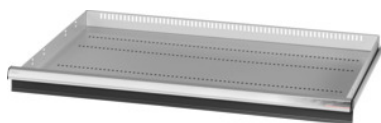

Garant GRIDLINE

Cajón para armarios de gran capacidad/para cargas pesadas con puertas batientes anchura 40G, 36×24G, Altura frontal de cajón: 75mm**Datos de pedido**

Número de pedido	942573 75
GTIN	4062406067809
Clase de artículo	9GI

Descripción**Ejecución:**

Cajones para montar en armarios de gran capacidad y para cargas pesadas GridLine dotados de **puertas batientes**.

Tiradores de aluminio con tiras de rotulación intercambiables y reescribibles. Novedoso concepto de cajones para el equipamiento óptimo con material separador.

Idóneo para:

Armarios n.º 941001-941033, n.º 942301-942323, n.º 942701-942723, n.º 942802- 942824.

Lacado:

Cuerpo de cajonera gris claro RAL 7035, frontales de los cajones antracita RAL 7016, **con recubrimiento de polvo. Cuerpo de cajón no configurable, siempre gris claro RAL 7035.**