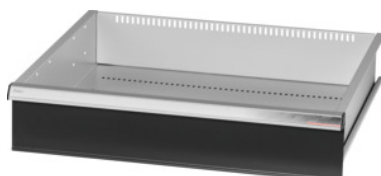

Garant GRIDLINE

Cajón para armarios de gran capacidad/para cargas pesadas con puertas batientes anchura 30G, 26×24G, Altura frontal de cajón: 150mm**Datos de pedido**

Número de pedido	942570 150
GTIN	4062406067762
Clase de artículo	9GI

Descripción**Ejecución:**

Cajones para montar en armarios de gran capacidad y para cargas pesadas GridLine dotados de **puertas batientes**.

Tiradores de aluminio con tiras de rotulación intercambiables y reescribibles. Novedoso concepto de cajones para el equipamiento óptimo con material separador.

Idóneo para:

Armarios n.º 941001-941033, n.º 942301-942323, n.º 942701-942723, n.º 942802- 942824.

Lacado:

Cuerpo de cajonera gris claro RAL 7035, frontales de los cajones antracita RAL 7016, **con recubrimiento de polvo. Cuerpo de cajón no configurable, siempre gris claro RAL 7035.**