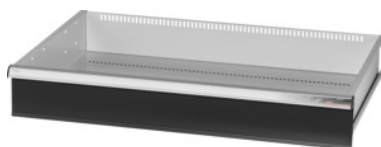

Garant GRIDLINE

**Cajón para armarios de gran capacidad/para cargas pesadas con puertas batientes anchura 40G, 36×24G, Altura frontal de cajón: 150mm****Datos de pedido**

Número de pedido	942573 150
GTIN	4062406067830
Clase de artículo	9GI

**Descripción****Ejecución:**

Cajones para montar en armarios de gran capacidad y para cargas pesadas GridLine dotados de **puertas batientes**.

Tiradores de aluminio con tiras de rotulación intercambiables y reescribibles. Novedoso concepto de cajones para el equipamiento óptimo con material separador.

**Idóneo para:**

Armarios n.º 941001-941033, n.º 942301-942323, n.º 942701-942723, n.º 942802- 942824.

**Lacado:**

Cuerpo de cajonera gris claro RAL 7035, frontales de los cajones antracita RAL 7016, **con recubrimiento de polvo. Cuerpo de cajón no configurable, siempre gris claro RAL 7035.**