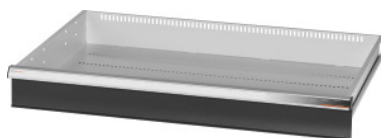

Garant GRIDLINE

Cajón para armarios de gran capacidad/para cargas pesadas con puertas batientes anchura 40G, 36×24G, Altura frontal de cajón: 125mm**Datos de pedido**

Número de pedido	942573 125
GTIN	4062406067823
Clase de artículo	9GI

Descripción**Ejecución:**

Cajones para montar en armarios de gran capacidad y para cargas pesadas GridLine dotados de **puertas batientes**.

Tiradores de aluminio con tiras de rotulación intercambiables y reescribibles. Novedoso concepto de cajones para el equipamiento óptimo con material separador.

Idóneo para:

Armarios n.º 941001-941033, n.º 942301-942323, n.º 942701-942723, n.º 942802- 942824.

Lacado:

Cuerpo de cajonera gris claro RAL 7035, frontales de los cajones antracita RAL 7016, **con recubrimiento de polvo. Cuerpo de cajón no configurable, siempre gris claro RAL 7035.**