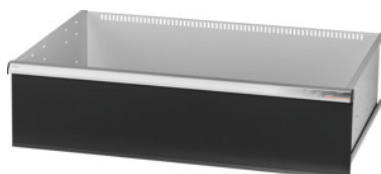

Garant GRIDLINE

Cajón para armarios de gran capacidad/para cargas pesadas con puertas batientes anchura 40G, 36×24G, Altura frontal de cajón: 300mm**Datos de pedido**

Número de pedido	942573 300
GTIN	4062406067854
Clase de artículo	9GI

Descripción**Ejecución:**

Cajones para montar en armarios de gran capacidad y para cargas pesadas GridLine dotados de **puertas batientes**.

Tiradores de aluminio con tiras de rotulación intercambiables y reescribibles. Novedoso concepto de cajones para el equipamiento óptimo con material separador.

Idóneo para:

Armarios n.º 941001-941033, n.º 942301-942323, n.º 942701-942723, n.º 942802- 942824.

Lacado:

Cuerpo de cajonera gris claro RAL 7035, frontales de los cajones antracita RAL 7016, **con recubrimiento de polvo. Cuerpo de cajón no configurable, siempre gris claro RAL 7035.**

Profundidad útil	600 mm
Grosor material	0,9 mm
Capacidad de carga cajón/estante extraíble	75 kg
Extensión cajón (extensión parcial/total)	100 %
Selección del color	RAL 9002, 7035, 7005, 7016, 6011, 5018, 5012, 5011, 5005, 3003
Cajones, anchura útil×profundidad útil en G	36×24G
Tipo de producto	Cajón