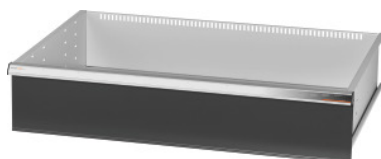

Garant GRIDLINE

Cajón para armarios de gran capacidad/para cargas pesadas con puertas batientes anchura 40G, 36×24G, Altura frontal de cajón: 200mm**Datos de pedido**

Número de pedido	942573 200
GTIN	4062406067847
Clase de artículo	9GI

Descripción**Ejecución:**

Cajones para montar en armarios de gran capacidad y para cargas pesadas GridLine dotados de **puertas batientes**.

Tiradores de aluminio con tiras de rotulación intercambiables y reescribibles. Novedoso concepto de cajones para el equipamiento óptimo con material separador.

Idóneo para:

Armarios n.º 941001-941033, n.º 942301-942323, n.º 942701-942723, n.º 942802- 942824.

Lacado:

Cuerpo de cajonera gris claro RAL 7035, frontales de los cajones antracita RAL 7016, **con recubrimiento de polvo. Cuerpo de cajón no configurable, siempre gris claro RAL 7035.**

Profundidad útil	600 mm
Grosor material	0,9 mm
Capacidad de carga cajón/estante extraíble	75 kg
Extensión cajón (extensión parcial/total)	100 %
Selección del color	RAL 9002, 7035, 7005, 7016, 6011, 5018, 5012, 5011, 5005, 3003
Cajones, anchura útil×profundidad útil en G	36×24G
Tipo de producto	Cajón