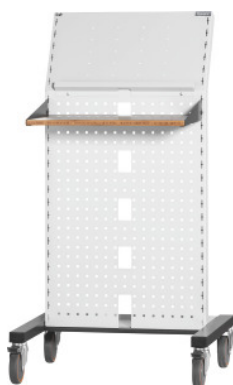

Garant**Pupitre para ordenador, Tipo: M****Datos de pedido**

Número de pedido	948040 M
GTIN	4062406194482
Clase de artículo	91C

Descripción**Ejecución:**

Adecuado para PC y portátil. Soporte de pantalla para variante de PC compuesto de asiento VESA, colocación a la izquierda, derecha y centro. Con una superficie de bandeja detrás (medida libre Anch x P: 545 x 220 mm) y con un estante que se puede colgar (medida libre Anch x P: 570 x 300 mm). Estructura con unidad de transporte 4 ruedas orientables, de ellas 2 con inmovilizadores Ø 125 mm.

Lacado:

Gris claro RAL 7035, pie soporte **siempre** antracita RAL 7016 **con recubrimiento de polvo**.

Recomendación:

Para alojamiento de archivadores, sistemas de ganchos y estanterías que se pueden colgar sin herramientas.

Descripción técnica

Superficie de base profundidad	550 mm
Superficie de la base anchura	750 mm
Peso	17 kg

Altura	1400 mm
Grosor material	0,9 mm
Retícula panel perforado Hoffmann	9×9 mm
Selección del color	RAL 9002, 7035, 7005, 7016, 6011, 5018, 5012, 5011, 5005, 3003
Tipo de producto	Pupitre para ordenador