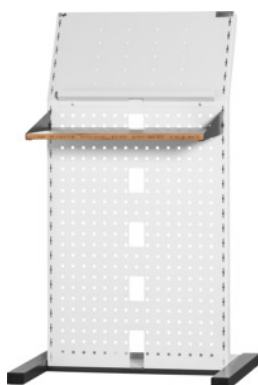

Garant**Pupitre para ordenador, Tipo: S****Datos de pedido**

Número de pedido	948040 S
GTIN	4062406068585
Clase de artículo	91C

Descripción**Ejecución:**

Adecuado para PC y portátil. Soporte de pantalla para variante de PC compuesto de asiento VESA, colocación a la izquierda, derecha y centro. Con una superficie de bandeja detrás (medida libre Anch x P: 545 x 220 mm) y con un estante que se puede colgar (medida libre Anch x P: 570 x 300 mm).

Lacado:

Gris claro RAL 7035, soporte de pie **siempre** gris antracita RAL 7016 **con recubrimiento de polvo.**

Recomendación:

Para alojamiento de archivadores, sistemas de ganchos y estanterías que se pueden colgar sin herramientas.

Selección del color: RAL 9002, 7035, 7005, 7016, 6011, 5018, 5012, 5011, 5005, 3003

Altura: 1240 mm

Superficie de la base anchura: 750 mm

Superficie de base profundidad: 550 mm

Peso: 15 kg

Descripción técnica

Peso	15 kg
Superficie de base profundidad	550 mm
Altura	1240 mm
Superficie de la base anchura	750 mm
Grosor material	0,9 mm
Retícula panel perforado Hoffmann	9×9 mm
Selección del color	RAL 9002, 7035, 7005, 7016, 6011, 5018, 5012, 5011, 5005, 3003
Tipo de producto	Pupitre para ordenador