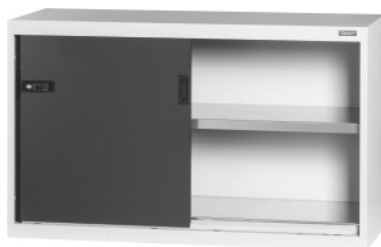

Garant GRIDLINE

Armario base con puertas correderas de chapa maciza, Altura: 750mm**Datos de pedido**

| | |
|-------------------|---------------|
| Número de pedido | 940125 750 |
| GTIN | 4062406068974 |
| Clase de artículo | 9GI |

Descripción**Ejecución:**

Armario con equipamiento en 50x20G. Asiento de estantes a intervalos de 25 mm. Puertas correderas reforzadas por la superficie interior y cerrables por medio de un tirador deslizante Haptoprene® de 2 componentes con cerradura de pasador cilíndrico. Bloqueo de las puertas correderas en las posiciones extremas (abierto/cerrado). **Zócalo de nivelación** en armarios base con 4 patas ajustables individualmente para compensar irregularidades del suelo. Tirador deslizante en la mitad de puerta superior del armario base; en la mitad de puerta inferior del armario sobrepuesto.

Suministro:

Armario, incluidos estantes.

Lacado:

Cuerpo gris claro RAL 7035, puertas antracita RAL 7016, **con recubrimiento de polvo.**

Nota:

Estantes y accesorios para armarios GridLine ver n.º 940501 – 940710 y grupo 95.