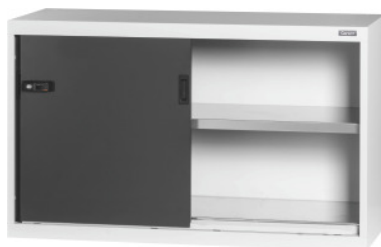

Garant GRIDLINE

Armario base con puertas correderas de chapa maciza, Altura: 800mm**Datos de pedido**

Número de pedido	940125 800
GTIN	4062406068981
Clase de artículo	9GI

Descripción**Ejecución:**

Armario con equipamiento en 50x20G. Asiento de estantes a intervalos de 25 mm. Puertas correderas reforzadas por la superficie interior y cerrables por medio de un tirador deslizante Haptoprene® de 2 componentes con cerradura de pasador cilíndrico. Bloqueo de las puertas correderas en las posiciones extremas (abierto/cerrado). **Zócalo de nivelación** en armarios base con 4 patas ajustables individualmente para compensar irregularidades del suelo. Tirador deslizante en la mitad de puerta superior del armario base; en la mitad de puerta inferior del armario sobrepuesto.

Suministro:

Armario, incluidos estantes.

Lacado:

Cuerpo gris claro RAL 7035, puertas antracita RAL 7016, **con recubrimiento de polvo.**

Nota:

Estantes y accesorios para armarios GridLine ver n.º 940501 – 940710 y grupo 95.

Según la certificación TÜV GS, todos los armarios se deben asegurar obligatoriamente para evitar que vuelquen.

Descripción técnica

Altura	800 mm
Profundidad	500 mm
Altura útil	645 mm

Anchura en G	50
Posicionamiento mango	arriba
Profundidad en G	20
Capacidad de carga por estante / carga máxima distribuida por la superficie del estante (sobre metal)	100 kg
Peso	73 kg
Anchura	1250 mm
ComfortClose	no
Número de estantes	1
Frontales del armario	Puerta corredera de chapa maciza
Sistema de cerradura electrónico – reequipable	sí
Grosor material	0,9 mm
Capacidad de carga carcasa de armario interior	1000 kg
Regulación de la altura en el intervalo	25 mm
Cerradura de pasador cilíndrico	bombillo modular
Selección del color	RAL 9002, 7035, 7005, 7016, 6011, 5018, 5012, 5011, 5005, 3003
Armario tipo de construcción	Armario base
Tipo de producto	Armario de estantes