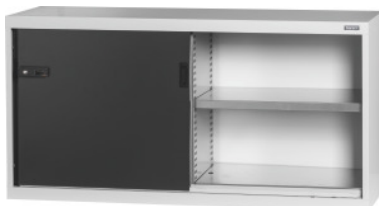

Garant GRIDLINE

Armario base con puertas correderas de chapa maciza, Altura: 900mm**Datos de pedido**

Número de pedido	940165 900
GTIN	4062406069711
Clase de artículo	9GI

Descripción**Ejecución:**

Armario con equipamiento en 60x20G. Asiento de estantes a intervalos de 25 mm. Puertas correderas reforzadas por la superficie interior y cerrables por medio de un mango Haptoprene® de 2 componentes con cerradura de pasador cilíndrico. Bloqueo de las puertas correderas en las posiciones extremas (abierto/cerrado). **Zócalo de nivelación** en armarios base con 8 patas ajustables individualmente para compensar irregularidades del suelo. Mango en la mitad de puerta superior del armario base; en la mitad de puerta inferior del armario sobrepuesto.

Suministro:

Armario, incluidos estantes.

Lacado:

Cuerpo gris claro RAL 7035, puertas antracita RAL 7016, **con recubrimiento de polvo.**

Nota:

Estantes y accesorios para armarios GridLine ver n.º 940501 – 940710 y grupo 95.

Altura útil	763 mm
Número de estantes	2
Altura	900 mm
Anchura en G	60
Profundidad	500 mm
Capacidad de carga por estante / carga máxima distribuida por la superficie del estante (sobre metal)	100 kg
Sistema de cerradura electrónico – reequipable	sí
Profundidad en G	20
Anchura	1500 mm
Grosor material	0,9 mm
Capacidad de carga carcasa de armario interior	1000 kg
Regulación de la altura en el intervalo	25 mm
Cerradura de pasador cilíndrico	bombillo modular
Selección del color	RAL 9002, 7035, 7005, 7016, 6011, 5018, 5012, 5011, 5005, 3003
Armario tipo de construcción	Armario base
Tipo de producto	Armario de estantes