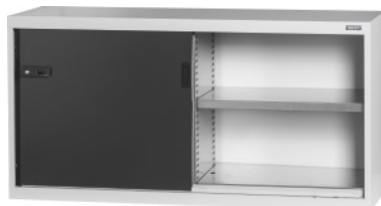

Garant GRIDLINE

Armario base con puertas correderas de chapa maciza, Altura: 750mm**Datos de pedido**

Número de pedido	940165 750
GTIN	4062406069599
Clase de artículo	9GI

Descripción**Ejecución:**

Armario con equipamiento en 60x20G. Asiento de estantes a intervalos de 25 mm. Puertas correderas reforzadas por la superficie interior y cerrables por medio de un mango Haptoprene® de 2 componentes con cerradura de pasador cilíndrico. Bloqueo de las puertas correderas en las posiciones extremas (abierto/cerrado). **Zócalo de nivelación** en armarios base con 8 patas ajustables individualmente para compensar irregularidades del suelo. Mango en la mitad de puerta superior del armario base; en la mitad de puerta inferior del armario sobrepuesto.

Suministro:

Armario, incluidos estantes.

Lacado:

Cuerpo gris claro RAL 7035, puertas antracita RAL 7016, **con recubrimiento de polvo.**

Nota:

Estantes y accesorios para armarios GridLine ver n.º 940501 – 940710 y grupo 95.

Accesorios

Estante inclinado para anchura de armario / división en G 30	940560 30
Base con paneles desmontables, profundidad 20G, Altura 150 mm Anchura de la carcasa en G 60	958146 60
Bandeja portaobjetos de bambú Dimensiones en G 60X20	951980 60X20
Juego de soportes para estantes, para armarios GridLine20 piezas Tipo F	940559 F
Tapa de cerradura para GridLine Tipo GP21	914227 GP21
Estante para anchura de armario / división en G 30	940550 30