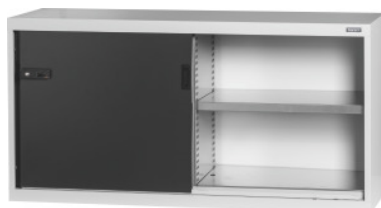

Garant GRIDLINE

Armario base con puertas correderas de chapa maciza, Altura: 800mm**Datos de pedido**

| | |
|-------------------|---------------|
| Número de pedido | 940165 800 |
| GTIN | 4062406069605 |
| Clase de artículo | 9GI |

Descripción**Ejecución:**

Armario con equipamiento en 60x20G. Asiento de estantes a intervalos de 25 mm. Puertas correderas reforzadas por la superficie interior y cerrables por medio de un mango Haptoprene® de 2 componentes con cerradura de pasador cilíndrico. Bloqueo de las puertas correderas en las posiciones extremas (abierto/cerrado). **Zócalo de nivelación** en armarios base con 8 patas ajustables individualmente para compensar irregularidades del suelo. Mango en la mitad de puerta superior del armario base; en la mitad de puerta inferior del armario sobrepuesto.

Suministro:

Armario, incluidos estantes.

Lacado:

Cuerpo gris claro RAL 7035, puertas antracita RAL 7016, **con recubrimiento de polvo.**

Nota:

Estantes y accesorios para armarios GridLine ver n.º 940501 – 940710 y grupo 95.

| | |
|---|--|
| Profundidad | 500 mm |
| Posicionamiento mango | arriba |
| Sistema de cerradura electrónico – reequipable | sí |
| Capacidad de carga por estante / carga máxima distribuida por la superficie del estante (sobre metal) | 100 kg |
| Altura | 800 mm |
| Anchura | 1500 mm |
| Peso | 77 kg |
| Profundidad en G | 20 |
| Número de estantes | 2 |
| Grosor material | 0,9 mm |
| Capacidad de carga carcasa de armario interior | 1000 kg |
| Regulación de la altura en el intervalo | 25 mm |
| Cerradura de pasador cilíndrico | bombillo modular |
| Selección del color | RAL 9002, 7035, 7005, 7016, 6011, 5018, 5012, 5011, 5005, 3003 |
| Armario tipo de construcción | Armario base |
| Tipo de producto | Armario de estantes |