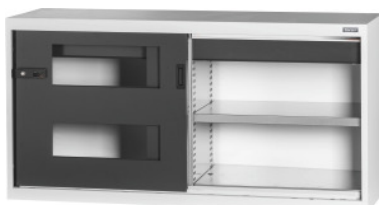

Garant GRIDLINE

Armario base con cajón, puertas correderas transparentes, 26×14G, Altura: 800mm**Datos de pedido**

Número de pedido	940187 800
GTIN	4062406069919
Clase de artículo	9GI

Descripción**Ejecución:**

Armario con equipamiento en 60×20G, con cajones 26×14G. Asiento de estantes a intervalos de 25 mm. Puertas correderas reforzadas por la superficie interior y cerrables por medio de un mango Haptoprene® de 2 componentes con cerradura de pasador cilíndrico. Bloqueo de las puertas correderas en las posiciones extremas (abierto/cerrado). **Zócalo de nivelación** en armarios base con 8 patas ajustables individualmente para compensar irregularidades del suelo. Mango en la mitad de puerta superior del armario base; en la mitad de puerta inferior del armario sobrepuesto.

Altura frontal de cajón 125 mm.

Suministro:

Armario, incluidos estantes y cajones.

Lacado:

Cuerpo y cuerpo de cajonera gris claro RAL 7035, puertas y caras frontales de los cajones en antracita RAL 7016 **con recubrimiento de polvo.**