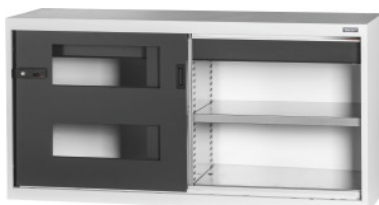

Garant GRIDLINE

Armario base con cajón, puertas correderas transparentes, 26×14G, Altura: 750mm**Datos de pedido**

Número de pedido	940187 750
GTIN	4062406067007
Clase de artículo	9GI

Descripción**Ejecución:**

Armario con equipamiento en 60×20G, con cajones 26×14G. Asiento de estantes a intervalos de 25 mm. Puertas correderas reforzadas por la superficie interior y cerrables por medio de un mango Haptoprene® de 2 componentes con cerradura de pasador cilíndrico. Bloqueo de las puertas correderas en las posiciones extremas (abierto/cerrado). **Zócalo de nivelación** en armarios base con 8 patas ajustables individualmente para compensar irregularidades del suelo. Mango en la mitad de puerta superior del armario base; en la mitad de puerta inferior del armario sobrepuesto.

Altura frontal de cajón 125 mm.

Suministro:

Armario, incluidos estantes y cajones.

Lacado:

Cuerpo y cuerpo de cajonera gris claro RAL 7035, puertas y caras frontales de los cajones en antracita RAL 7016 **con recubrimiento de polvo.**