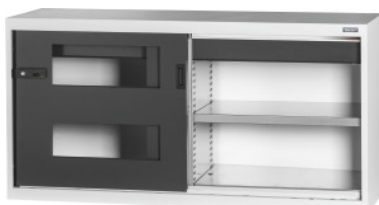

Garant GRIDLINE

Armario base con cajón, puertas correderas transparentes, 26×14G, Altura: 900mm

Datos de pedido

Número de pedido	940187 900
GTIN	4062406069926
Clase de artículo	9GI

Descripción

Ejecución:

Armario con equipamiento en 60×20G, con cajones 26×14G. Asiento de estantes a intervalos de 25 mm. Puertas correderas reforzadas por la superficie interior y cerrables por medio de un mango Haptoprene® de 2 componentes con cerradura de pasador cilíndrico. Bloqueo de las puertas correderas en las posiciones extremas (abierto/cerrado). **Zócalo de nivelación** en armarios base con 8 patas ajustables individualmente para compensar irregularidades del suelo. Mango en la mitad de puerta superior del armario base; en la mitad de puerta inferior del armario sobrepuesto.

Altura frontal de cajón 125 mm.

Suministro:

Armario, incluidos estantes y cajones.

Lacado:

Cuerpo y cuerpo de cajonera gris claro RAL 7035, puertas y caras frontales de los cajones en antracita RAL 7016 **con recubrimiento de polvo.**