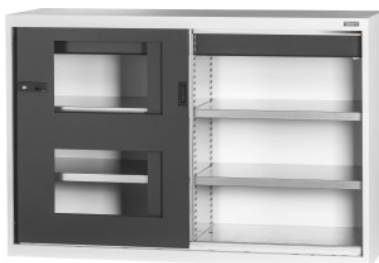

Garant GRIDLINE

Armario base con cajón, puertas correderas transparentes, 26×14G, Altura: 1000mm**Datos de pedido**

Número de pedido	940187 1000
GTIN	4062406069933
Clase de artículo	9GI

Descripción**Ejecución:**

Armario con equipamiento en 60×20G, con cajones 26×14G. Asiento de estantes a intervalos de 25 mm. Puertas correderas reforzadas por la superficie interior y cerrables por medio de un mango Haptoprene® de 2 componentes con cerradura de pasador cilíndrico. Bloqueo de las puertas correderas en las posiciones extremas (abierto/cerrado). **Zócalo de nivelación** en armarios base con 8 patas ajustables individualmente para compensar irregularidades del suelo. Mango en la mitad de puerta superior del armario base; en la mitad de puerta inferior del armario sobrepuesto.

Altura frontal de cajón 125 mm.

Suministro:

Armario, incluidos estantes y cajones.

Lacado:

Cuerpo y cuerpo de cajonera gris claro RAL 7035, puertas y caras frontales de los cajones en antracita RAL 7016 **con recubrimiento de polvo.**